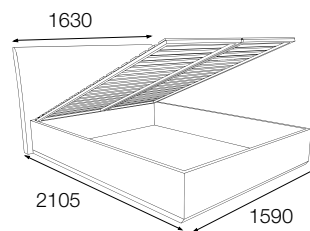

BEDS letti

ADR800
5 FOOT BED FRAME AND
HEADBOARD 160 X 200
ADR800
LETTO MATRIMONIALE

ADR800S
LACQUERED HEADBOARD 5 FOOT
BED WITH STORAGE OPTION
ADR800S
LETTO CON TESTATA LACCATA ED
OPZIONE CONTENITORE

ADR801
5 FOOT BED FRAME
UPHOLSTERED HEADBOARD
ADR801
LETTO CON TESTA IMBOTTITA