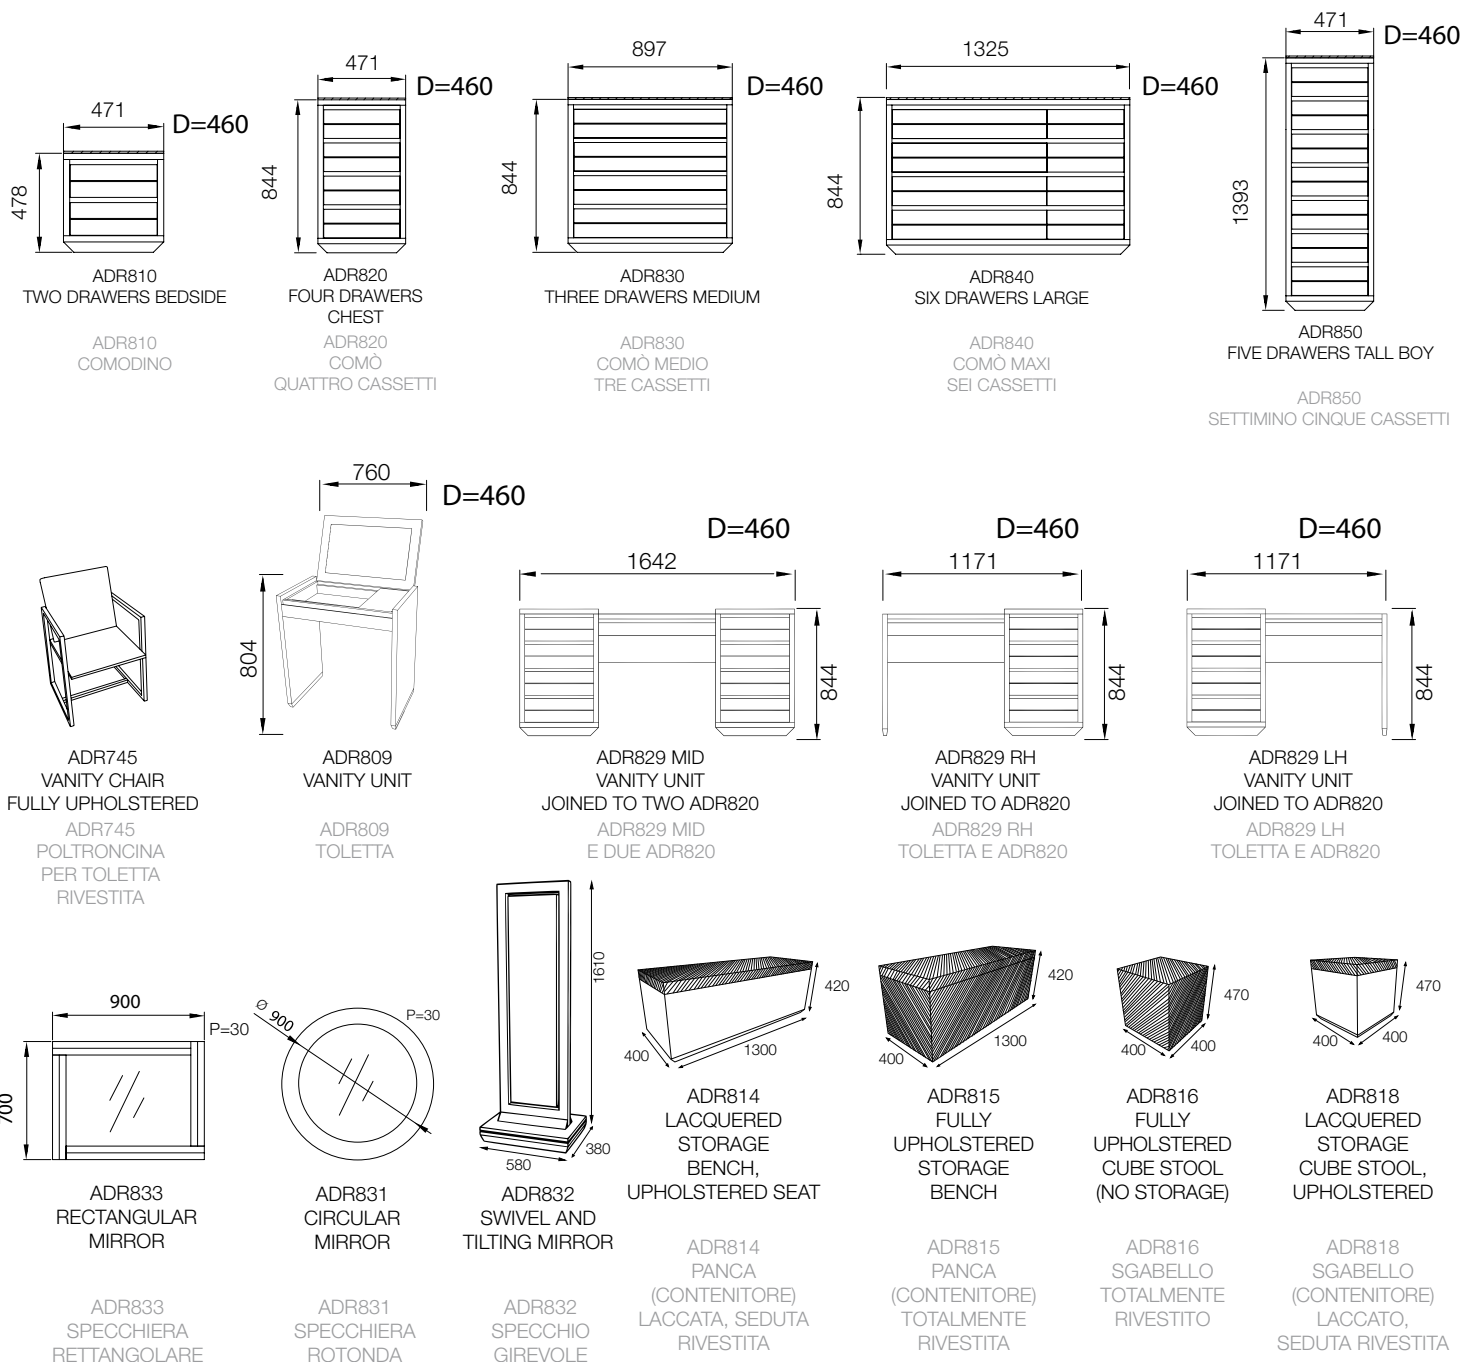

Adria products overview

Galleria prodotti Adria

Dimensions are shown in mm. [100 mm. = 3,93 inches].

All the ADRIA cabinets - but the ADR810 and ADR820 - are equipped with a single (ADR830) or two (ADR840 and ADR850) double depth drawers. Casabella can also supply those cabinets with single depth drawers. †

Tutti i comò ADRIA (tranne ADR810 ed ADR820) sono dotati di uno (ADR830) o due (ADR840 ed ADR850) cassetti a doppia profondità. Questi possono anche essere forniti a richiesta con soli cassetti a singola profondità.*

† Chargheable option *Opzione soggetta ad addebito

CABINETS AND ACCESSORIES comò/comodini/accessori